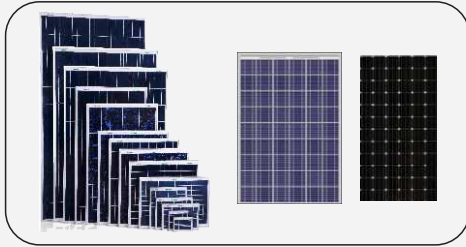

## WAAREE BUSINESS VERTICLES

**PHOTOVOLTIAC MODULES**

**MW EPC SERVICES**

**ON-GRID/OFF GRID ROOFTOP SOLUTIONS**

**SOLAR WATER PUMPS**